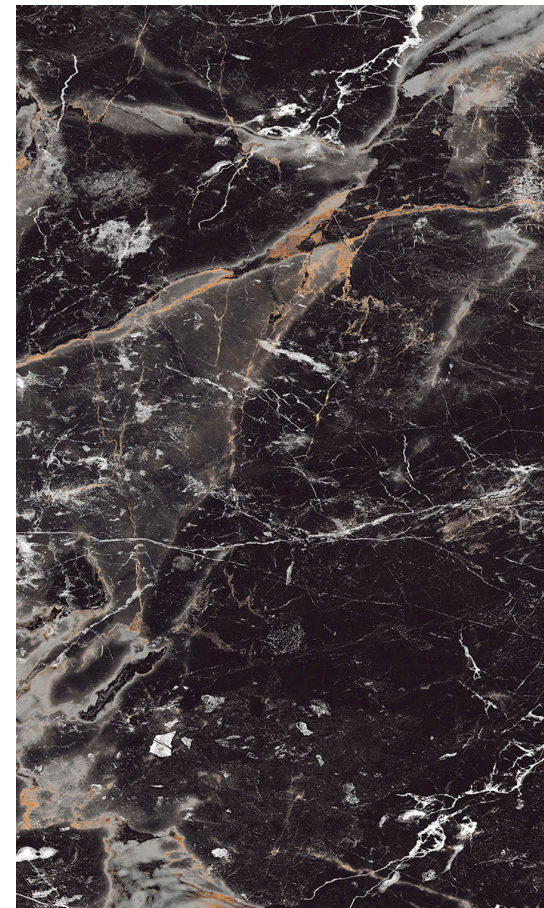

70x120 | 28x48"

DAMASCO POLIDO-D70
POL | COD 3183 | MT | V3

71x71 | 28x28"

DAMASCO 71 POLIDO
POL | COD 3010 | MT | V3

DAMASCO 71 POLIDO

DAMASCO DARK

70x120 | 28x48"

DAMASCO DARK POLIDO D70